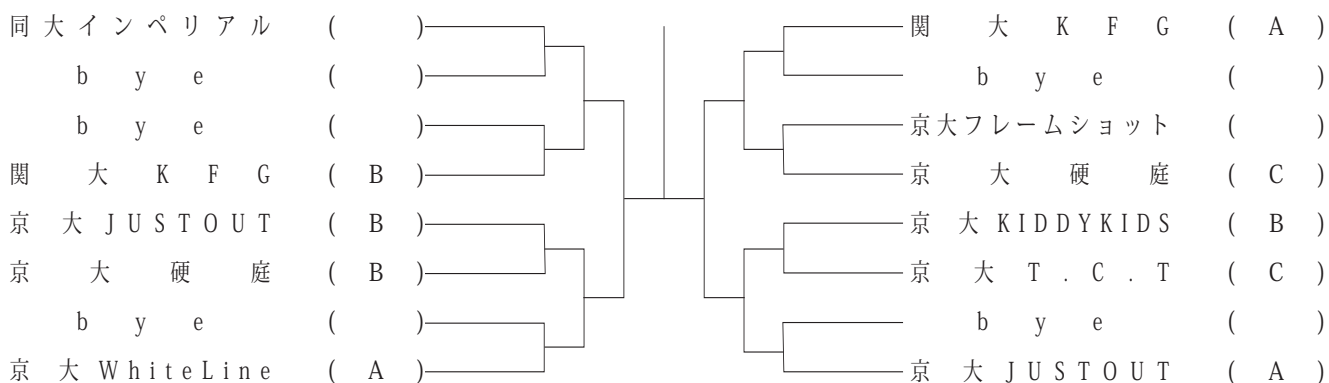

9月1日(木) 男子(北村)