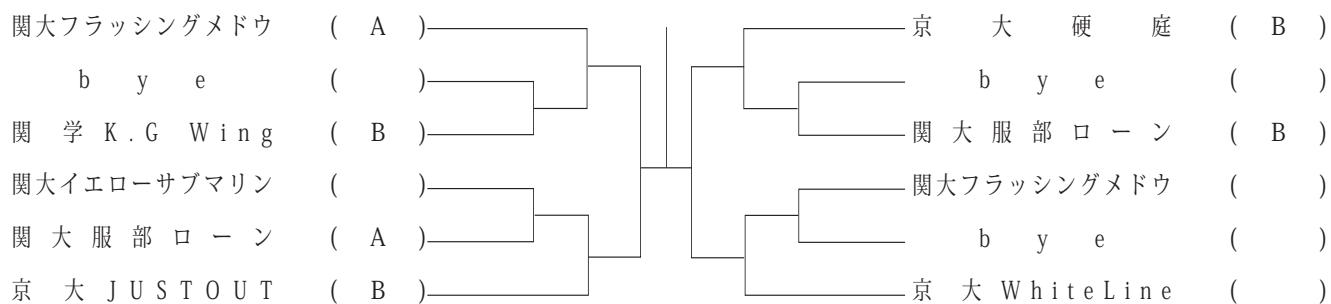

9月12日(月)(北村)