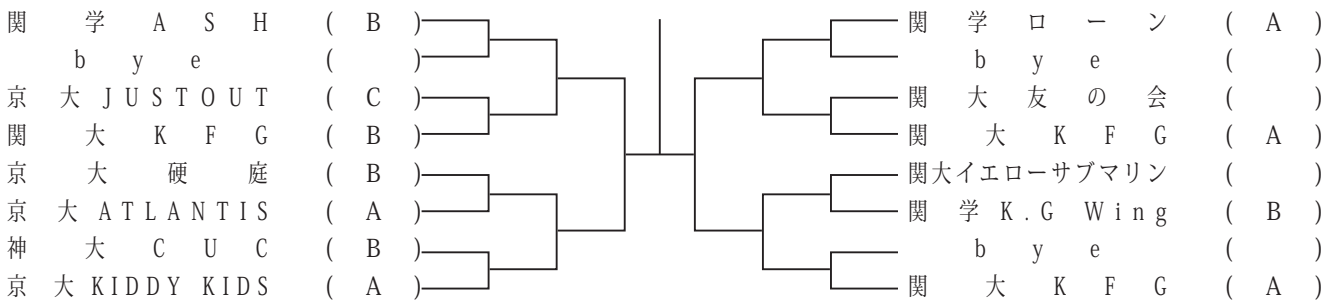

9月14日(月)(北村)