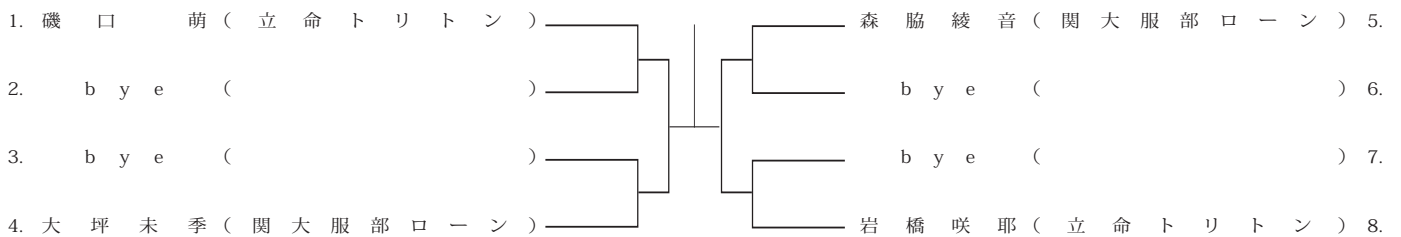

女子シングル A ランク

10 / 3 (月) 北村

A.M 8:30 エントリー

10 / 6 (木) 北村

A.M.8:30 エントリー

女子シングル B ランク

10 / 3 (月) 北村

A.M 8:30 エントリー

男子ダブルス A ランク

10 / 11 (火) 北村

A.M 8:30 エントリー

10 / 12 (水) 北村

A.M 8:30 エントリー

10 / 14 (金) 北村

A.M 8:30 エントリー

男子ダブルス B ランク