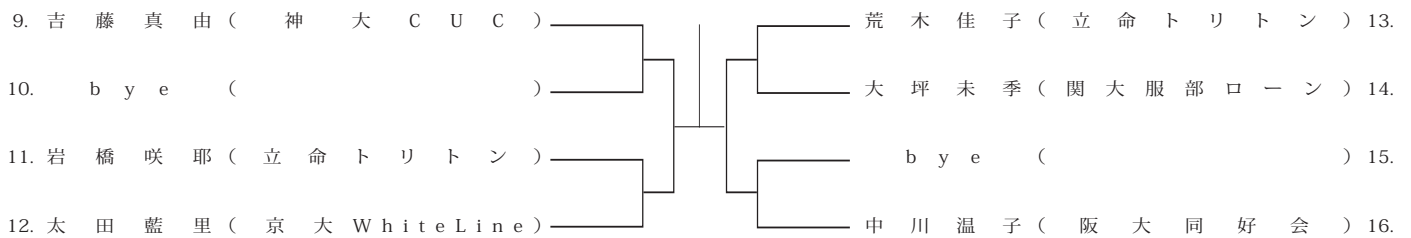

女子シングル A ランク

10 / 3 (月) 北村

A.M 8:30 エントリー

10 / 6 (木) 北村

A.M.8:30 エントリー

女子シングル B ランク

10 / 3 (月) 北村

A.M 8:30 エントリー

男子ダブルス A ランク

10 / 11 (火) 北村

A.M 8:30 エントリー

10 / 12 (水) 北村

A.M 8:30 エントリー

10 / 14 (金) 北村

A.M 8:30 エントリー

男子ダブルス B ランク