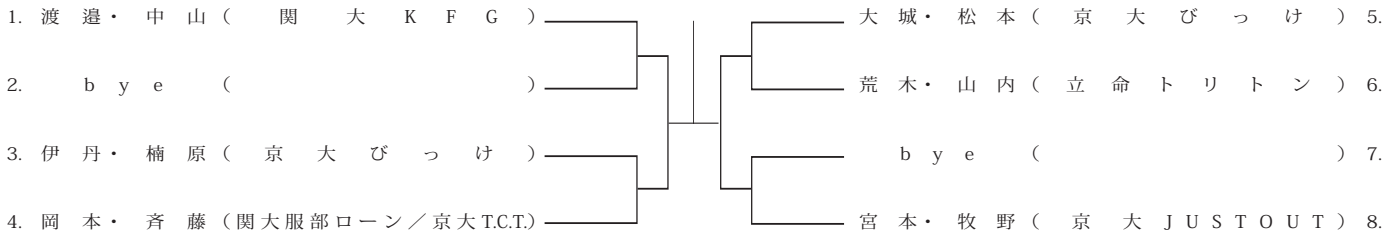

男子ダブルス C ランク

10 / 11 (水) 北村

A.M.8:30 エントリー

1. 里見・山崎 (京大硬庭)	└──┬──┘	廣瀬・南澤 (京大びっけ) 5.
2. b y e ()	└──┬──┘	近藤・浜口 (京大 T.C.T. / 京大 KIDDY KIDS) 6.
3. 堂本・江川 (京大フレームショット)	└──┬──┘	b y e () 7.
4. 千賀・松大 (京大 T.C.T.)	└──┬──┘	酒林・平瀬 (京大硬庭) 8.

女子ダブルス A ランク

10 / 12 (水) 北村

A.M 8:30 エントリー

女子ダブルス B ランク

10 / 11 (火) 北村

A.M 8:30 エントリー

女子ダブルス C ランク

10 / 12 (水) 北村