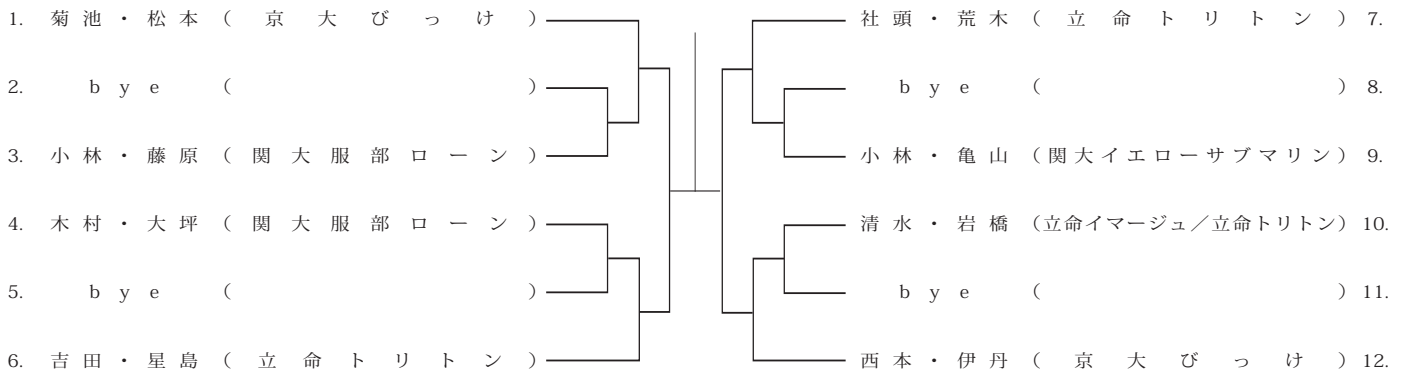

女子ダブルス A ランク

10 / 12 (水) 北村

A.M 8:30 エントリー

女子ダブルス B ランク

10 / 11 (火) 北村

A.M 8:30 エントリー

女子ダブルス C ランク

10 / 12 (水) 北村

A.M 8:30 エントリー

MIX ダブルス A ランク

10 / 18 (火) 江坂

A.M 8:30 エントリー

10 / 19 (水) 江坂

A.M 8:30 エントリー

10 / 20 (木) 江坂

A.M 8:30 エントリー