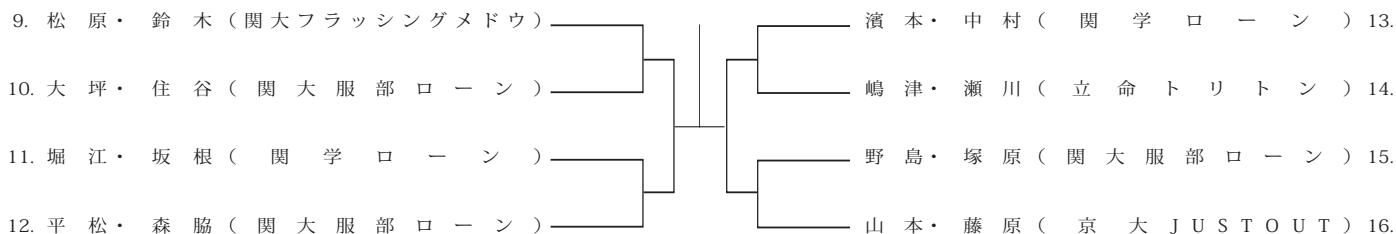

女子ダブルス A ランク

10 / 12 (水) 北村

A.M 8:30 エントリー

女子ダブルス B ランク

10 / 11 (火) 北村

A.M 8:30 エントリー

女子ダブルス C ランク

10 / 12 (水) 北村

A.M 8:30 エントリー

MIX ダブルス A ランク

10 / 18 (火) 江坂

A.M 8:30 エントリー

10 / 19 (水) 江坂

A.M 8:30 エントリー

10 / 20 (木) 江坂

A.M 8:30 エントリー

MIX ダブルス B ランク

10 / 18 (火) 江坂

A.M.8:30 エントリー

10 / 19 (水) 江坂

A.M.8:30 エントリー

MIX ダブルス C ランク

10 / 18 (火) 江坂

A.M.8:30 エントリー