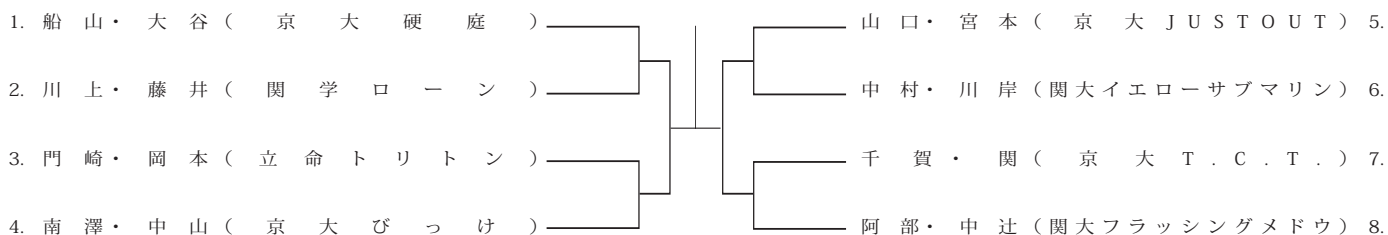

女子ダブルス A ランク

10 / 12 (水) 北村

A.M 8:30 エントリー

女子ダブルス B ランク

10 / 11 (火) 北村

A.M 8:30 エントリー

女子ダブルス C ランク

10 / 12 (水) 北村

A.M 8:30 エントリー

MIX ダブルス A ランク

10 / 18 (火) 江坂

A.M 8:30 エントリー

10 / 19 (水) 江坂

A.M 8:30 エントリー

10 / 20 (木) 江坂

A.M 8:30 エントリー

MIX ダブルス B ランク

10 / 18 (火) 江坂

A.M.8:30 エントリー

10 / 19 (水) 江坂

A.M.8:30 エントリー

MIX ダブルス C ランク

10 / 18 (火) 江坂

A.M.8:30 エントリー