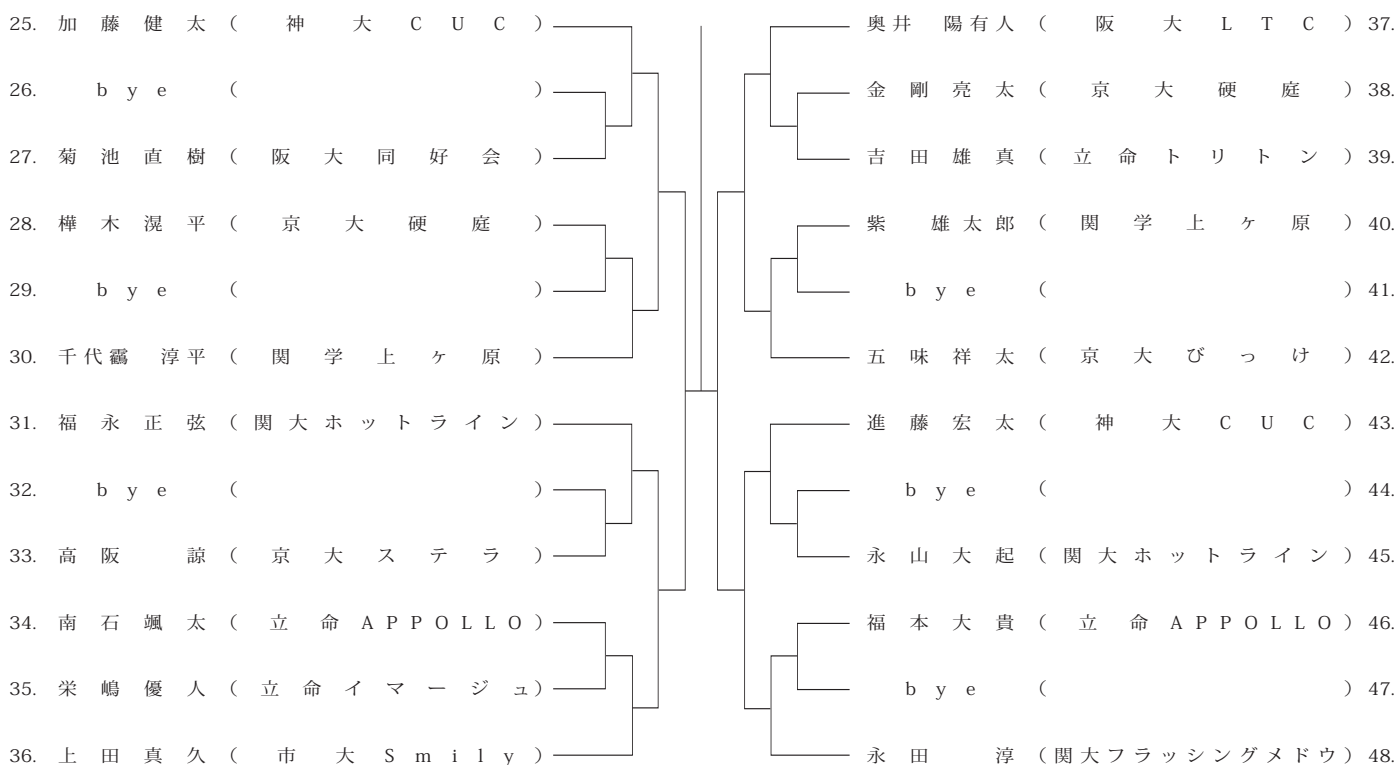

関西4S庭球協会

男子シングル A ランク

10 / 3 (月) 北村

A.M.8:30 エントリー

10 / 5 (水) 北村

A.M.8:30 エントリー

男子シングル B ランク

10 / 3 (月) 北村