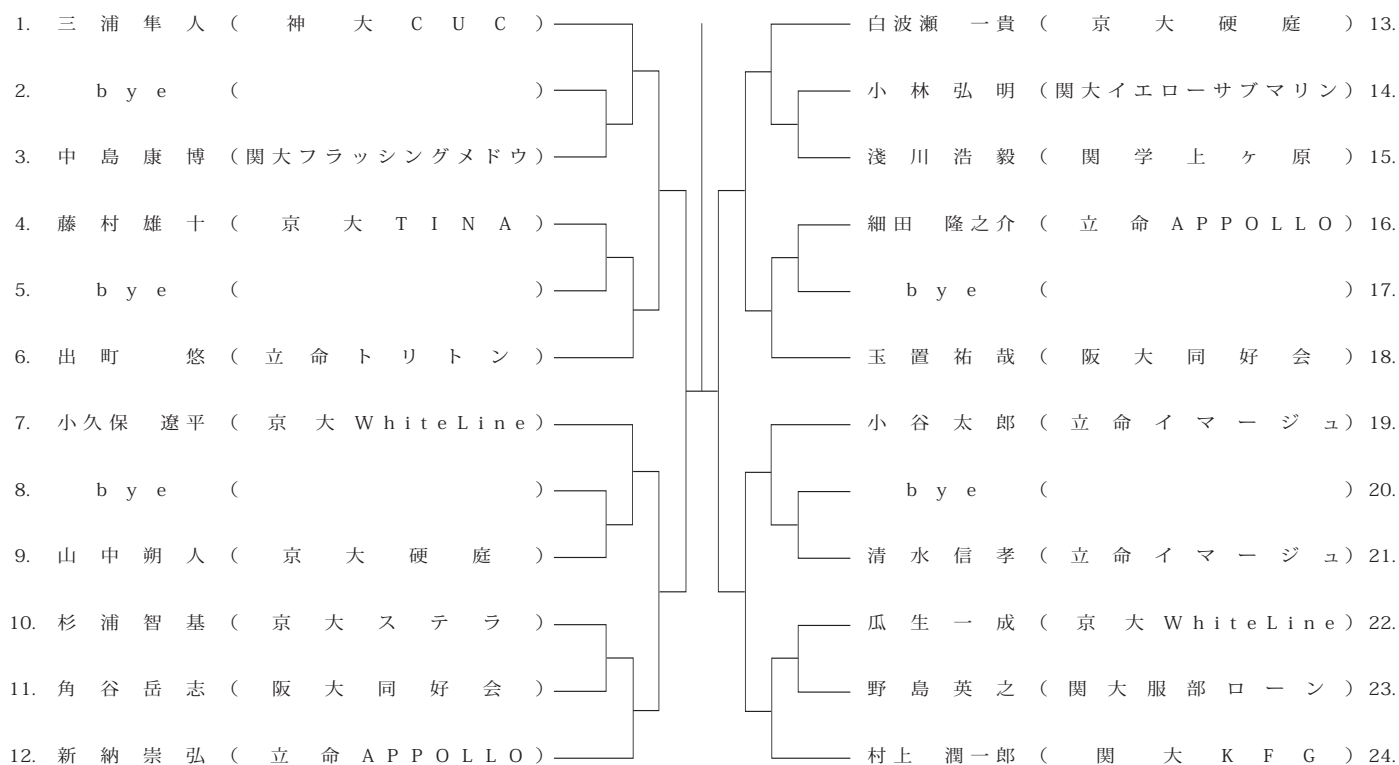

関西4S庭球協会

男子シングル A ランク

10 / 3 (月) 北村

A.M.8:30 エントリー

10 / 5 (水) 北村

A.M.8:30 エントリー

男子シングル B ランク

10 / 3 (月) 北村