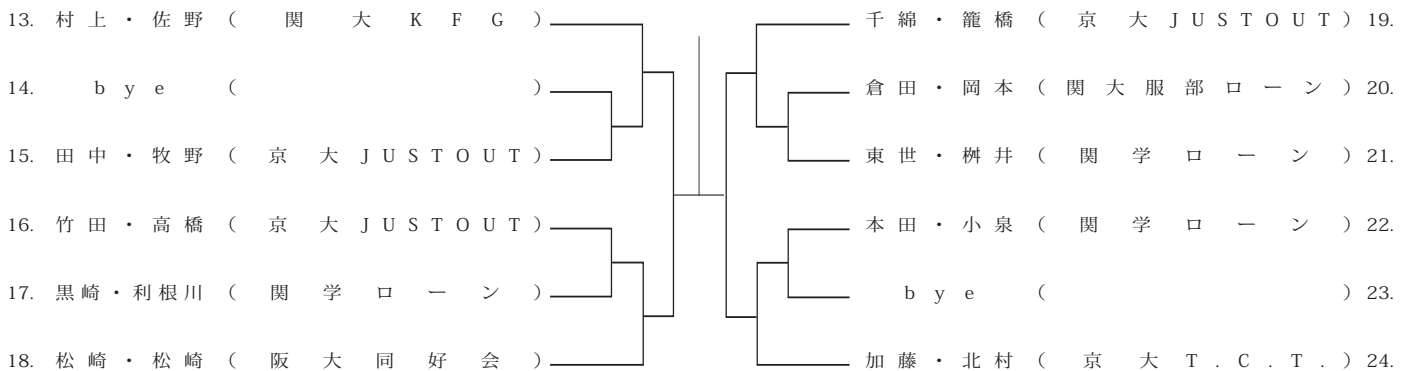

女子ダブルス A ランク

10 / 12 (水) 北村

A.M 8:30 エントリー

女子ダブルス B ランク

10 / 11 (火) 北村

A.M 8:30 エントリー

女子ダブルス C ランク

10 / 12 (水) 北村

A.M 8:30 エントリー

MIX ダブルス A ランク

10 / 18 (火) 江坂

A.M 8:30 エントリー

10 / 19 (水) 江坂

A.M 8:30 エントリー

10 / 20 (木) 江坂

A.M 8:30 エントリー

MIX ダブルス B ランク

10 / 18 (火) 江坂

A.M.8:30 エントリー

10 / 19 (水) 江坂

A.M.8:30 エントリー

MIX ダブルス C ランク

10 / 18 (火) 江坂

A.M.8:30 エントリー