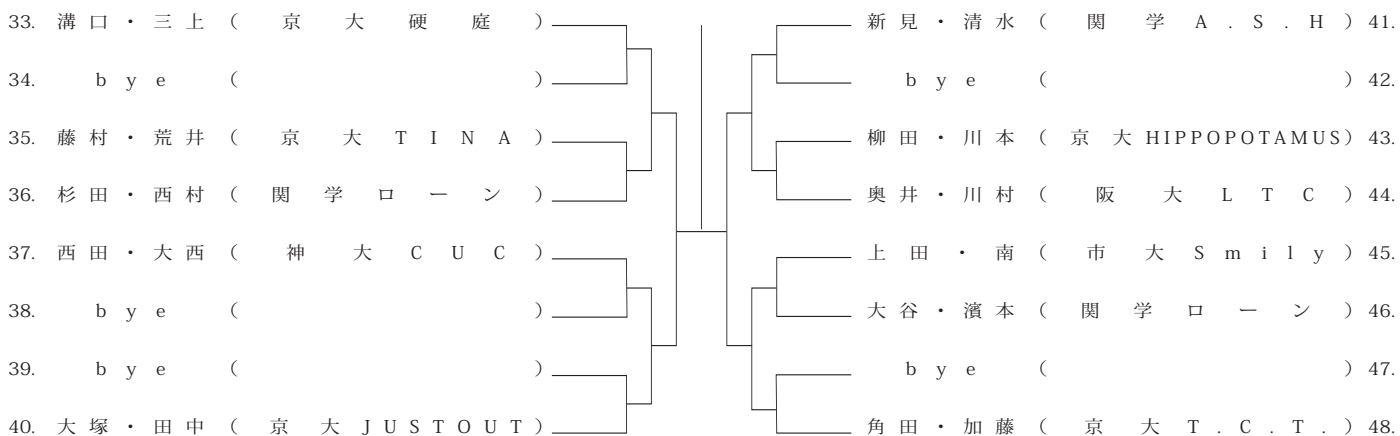

男子ダブルス A ランク

10 / 11 (火) 北村

A.M 8:30 エントリー

10 / 12 (水) 北村

A.M 8:30 エントリー

10 / 14 (金) 北村

A.M 8:30 エントリー

男子ダブルス B ランク