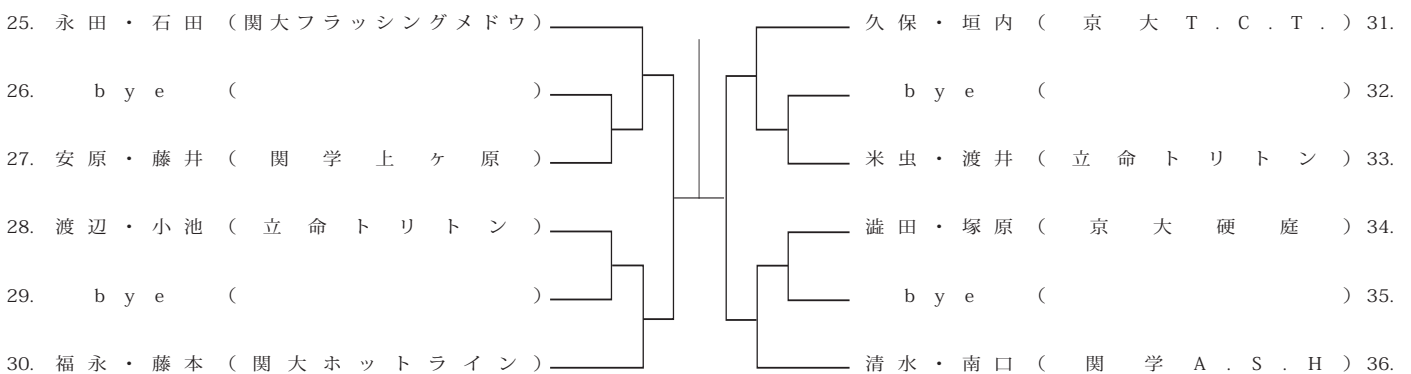

女子ダブルス A ランク

10 / 12 (水) 北村

A.M 8:30 エントリー

女子ダブルス B ランク

10 / 11 (火) 北村

A.M 8:30 エントリー

女子ダブルス C ランク

10 / 12 (水) 北村

A.M 8:30 エントリー

MIX ダブルス A ランク

10 / 18 (火) 江坂

A.M 8:30 エントリー

10 / 19 (水) 江坂

A.M 8:30 エントリー

10 / 20 (木) 江坂

A.M 8:30 エントリー

MIX ダブルス B ランク

10 / 18 (火) 江坂

A.M.8:30 エントリー

10 / 19 (水) 江坂

A.M.8:30 エントリー

MIX ダブルス C ランク

10 / 18 (火) 江坂

A.M.8:30 エントリー