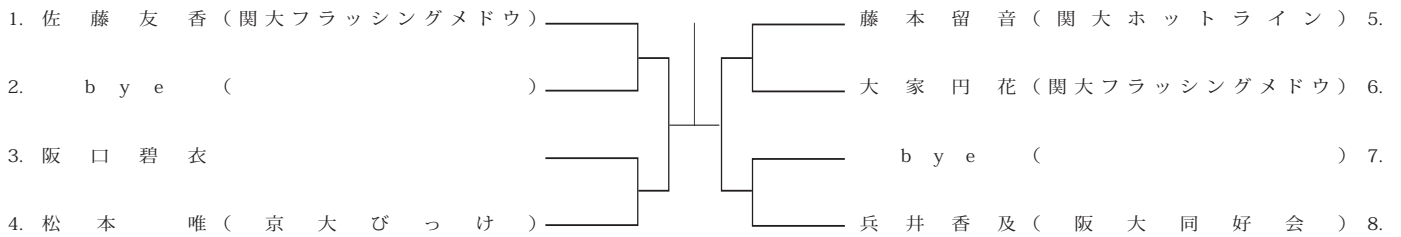

女子シングル A ランク

10 / 3 (月) 北村

A.M 8:30 エントリー