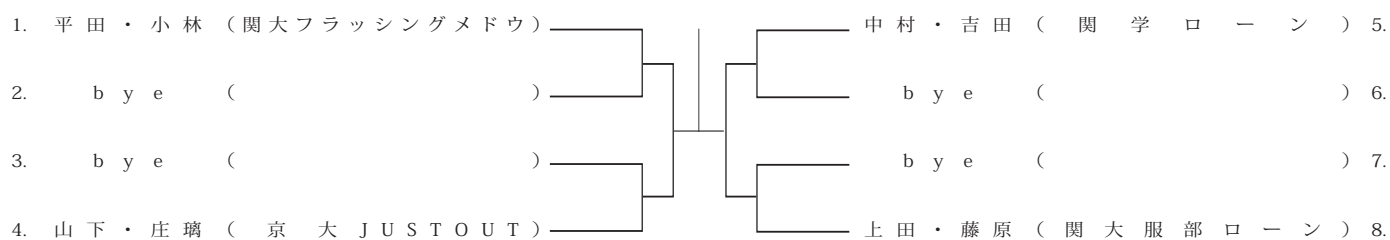

女子ダブルス B ランク

2/9 (月) 北村

A.M.8:30 エントリー