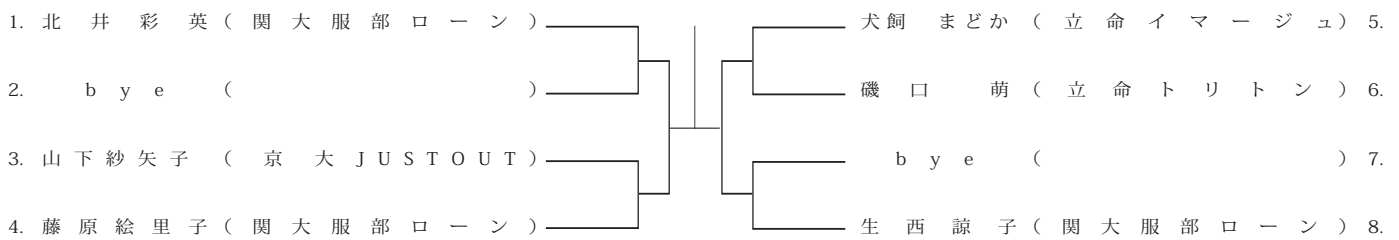

女子シングル A ランク

2/4 (水) 北村

A.M.8:30 エントリー

女子シングル B ランク

2/4 (火) 北村

A.M.8:30 エントリー

男子ダブルス A ランク①

2/9 (月) 北村