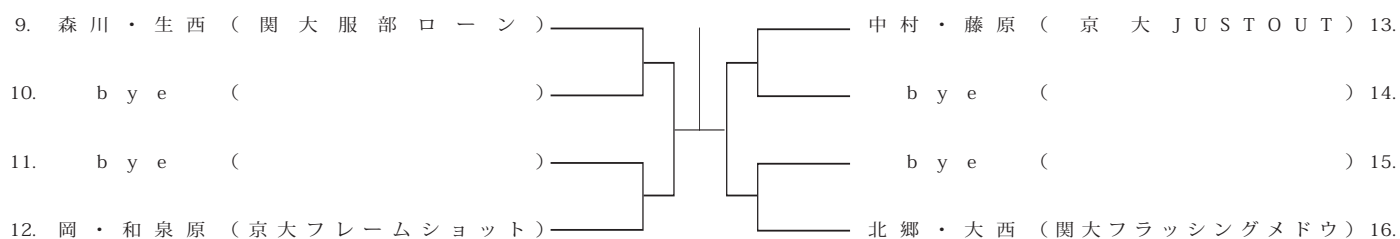

2/10 (火) 北村

A.M.8:30 エントリー

2/12 (木) 北村

A.M.8:30 エントリー

女子ダブルス A ランク

2/9 (月) 北村

A.M.8:30 エントリー

2/12 (木) 北村

A.M.8:30 エントリー

女子ダブルス B ランク

2/9 (月) 北村

A.M.8:30 エントリー

2/12 (木) 北村

A.M.8:30 エントリー

MIX ダブルス A ランク

2 / 16 (月) 北村