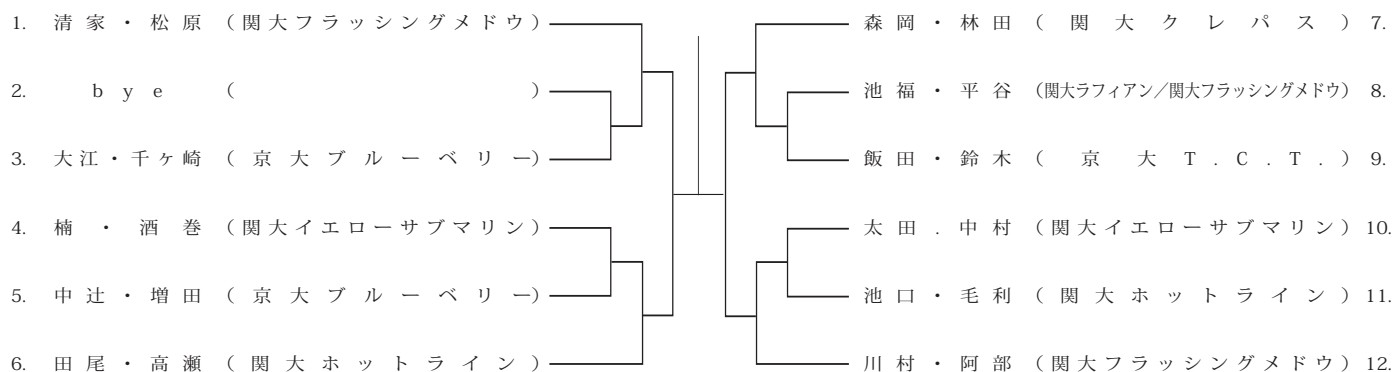

女子シングル A ランク

2/4 (水) 北村

A.M.8:30 エントリー

女子シングル B ランク

2/4 (火) 北村

A.M.8:30 エントリー

男子ダブルス A ランク①

2/9 (月) 北村

A.M 8:30 エントリー

2/10 (火) 北村

A.M 8:30 エントリー

男子ダブルス A ランク②

2 / 12 (木) 北村
A.M 8:30 エントリー

男子ダブルス B ランク

2/9 (月) 北村

A.M.8:30 エントリー

2/10 (火) 北村

A.M.8:30 エントリー

2/12 (木) 北村

A.M.8:30 エントリー

女子ダブルス A ランク

2/9 (月) 北村

A.M.8:30 エントリー

2/12 (木) 北村