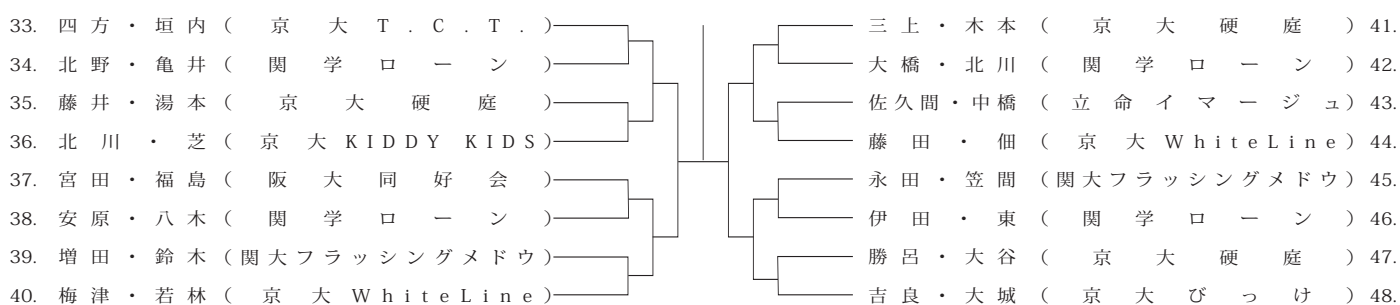

A.M.8:30 エントリー

女子ダブルス B ランク

2/9 (月) 北村

A.M.8:30 エントリー

2/12 (木) 北村

A.M.8:30 エントリー

MIX ダブルス A ランク

2 / 16 (月) 北村

A.M 8:30 エントリー

2 / 17 (火) 北村

A.M 8:30 エントリー

2 / 18 (水) 北村

A.M 8:30 エントリー

MIX ダブルス B ランク

2/16 (月) 北村

A.M 8:30 エントリー