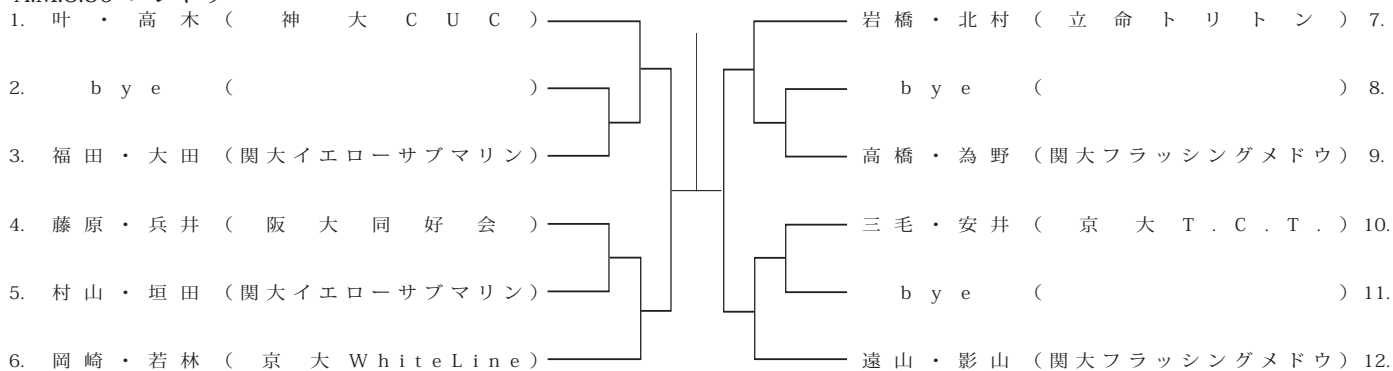

A.M 8:30 エントリー

2/10 (火) 北村

A.M 8:30 エントリー

男子ダブルス A ランク②

2 / 12 (木) 北村
A.M 8:30 エントリー

男子ダブルス B ランク

2/9 (月) 北村

A.M.8:30 エントリー

2/10 (火) 北村

A.M.8:30 エントリー

2/12 (木) 北村

A.M.8:30 エントリー

女子ダブルス A ランク

2/9 (月) 北村

A.M.8:30 エントリー

2/12 (木) 北村