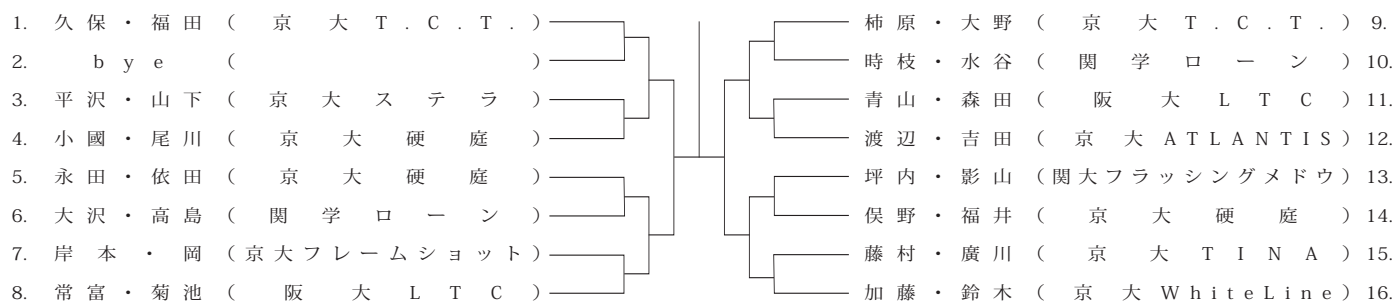

MIX ダブルス A ランク

2 / 16 (月) 北村

A.M 8:30 エントリー