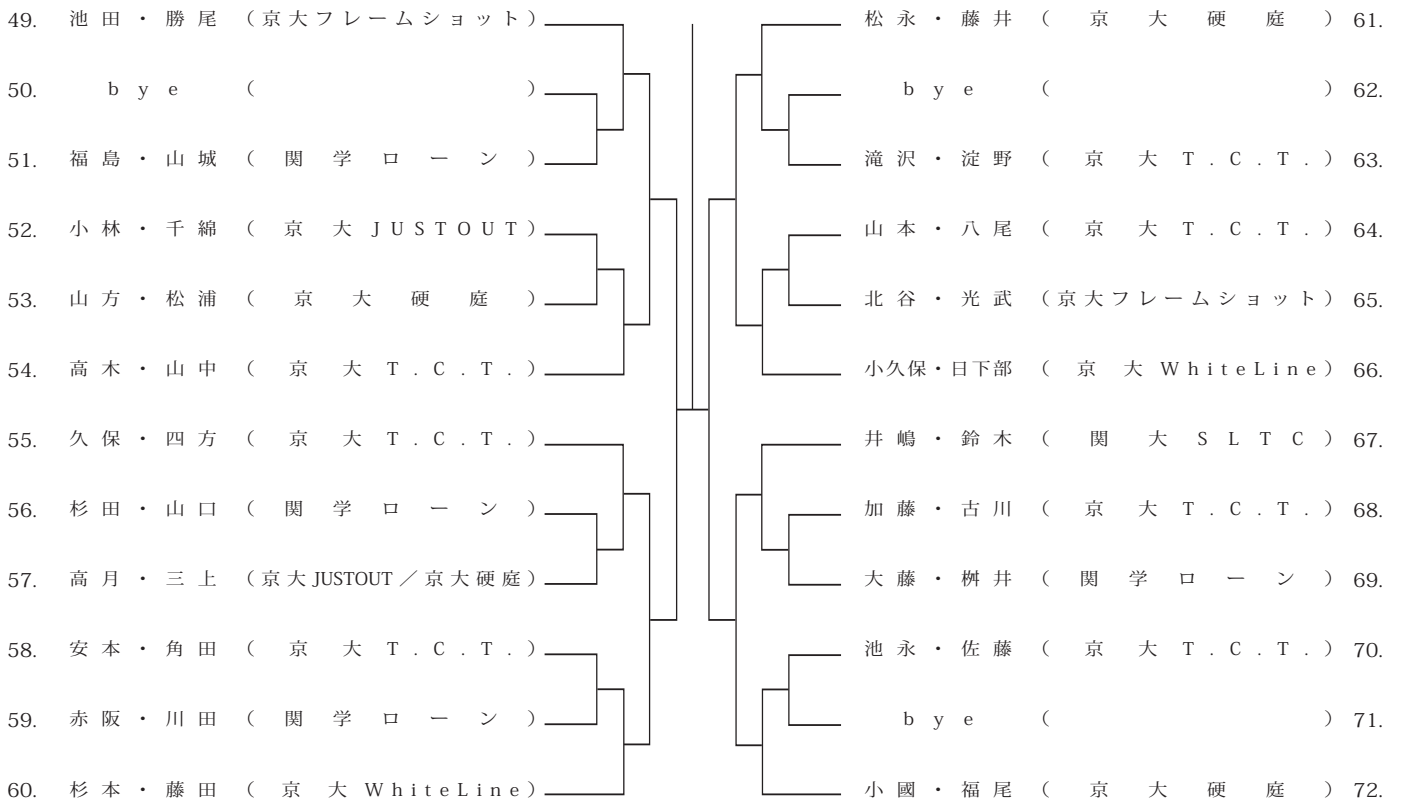

女子シングル A ランク

2/4 (水) 北村

A.M.8:30 エントリー

女子シングル B ランク

2/4 (火) 北村

A.M.8:30 エントリー

男子ダブルス A ランク①

2/9 (月) 北村

A.M 8:30 エントリー

2/10 (火) 北村

A.M 8:30 エントリー

男子ダブルス A ランク②

2 / 12 (木) 北村
A.M 8:30 エントリー

男子ダブルス B ランク

2/9 (月) 北村

A.M.8:30 エントリー

2/10 (火) 北村

A.M.8:30 エントリー

2/12 (木) 北村

A.M.8:30 エントリー

女子ダブルス A ランク

2/9 (月) 北村

A.M.8:30 エントリー

2/12 (木) 北村