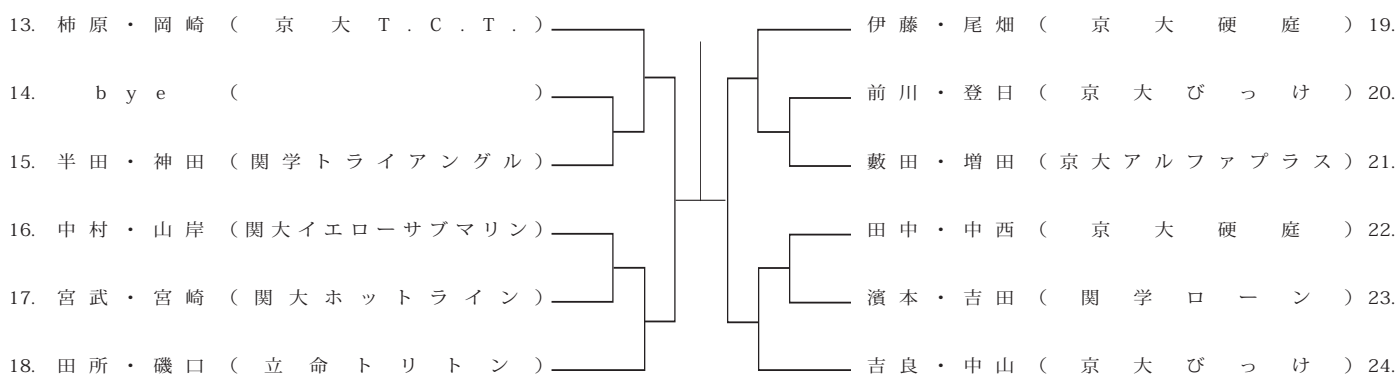

2/17 (火) 北村

A.M 8:30 エントリー