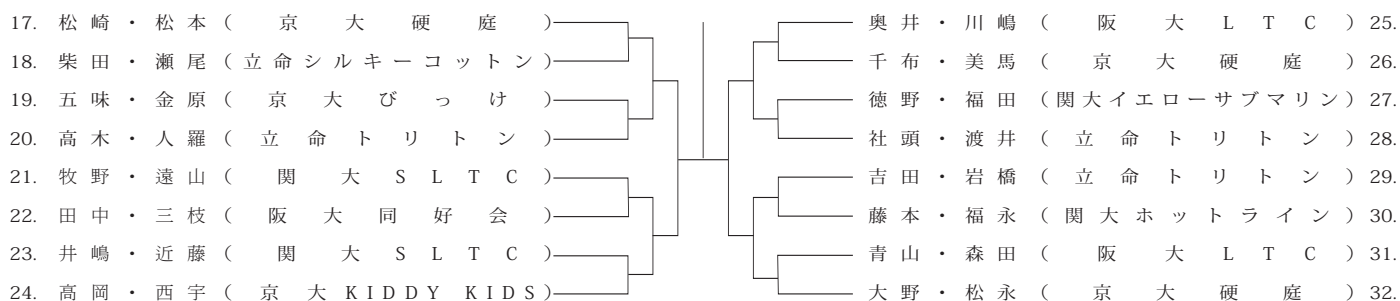

2/10 (火) 北村

A.M.8:30 エントリー

2/12 (木) 北村

A.M.8:30 エントリー

女子ダブルス A ランク

2/9 (月) 北村

A.M.8:30 エントリー

2/12 (木) 北村

A.M.8:30 エントリー

女子ダブルス B ランク

2/9 (月) 北村

A.M.8:30 エントリー

2/12 (木) 北村

A.M.8:30 エントリー

MIX ダブルス A ランク

2 / 16 (月) 北村

A.M 8:30 エントリー

2 / 17 (火) 北村

A.M 8:30 エントリー

2 / 18 (水) 北村

A.M 8:30 エントリー

MIX ダブルス B ランク

2/16 (月) 北村

A.M 8:30 エントリー