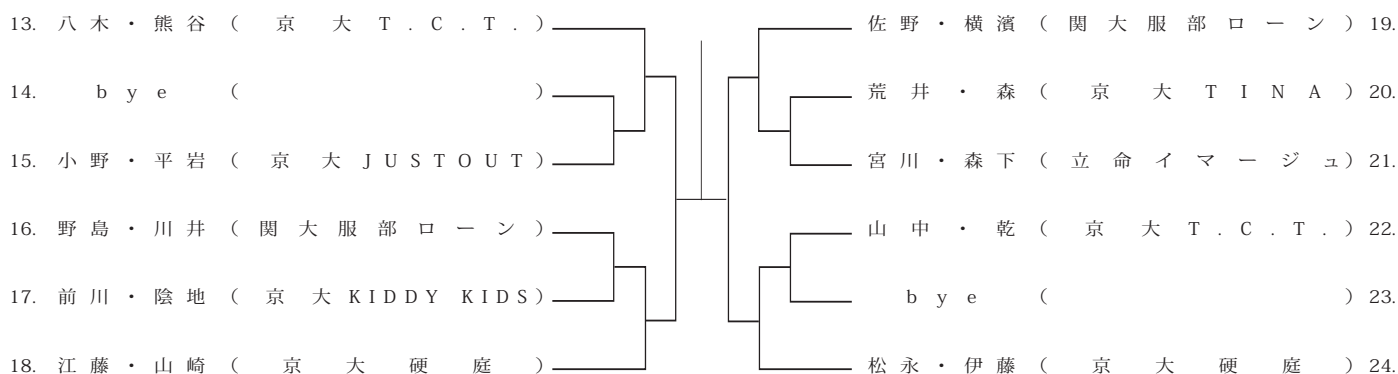

女子シングル A ランク

2/4 (水) 北村

A.M.8:30 エントリー

女子シングル B ランク

2/4 (火) 北村

A.M.8:30 エントリー

男子ダブルス A ランク①

2/9 (月) 北村

A.M 8:30 エントリー

2/10 (火) 北村

A.M 8:30 エントリー

男子ダブルス A ランク②

2 / 12 (木) 北村
A.M 8:30 エントリー

男子ダブルス B ランク

2/9 (月) 北村

A.M.8:30 エントリー

2/10 (火) 北村

A.M.8:30 エントリー

2/12 (木) 北村

A.M.8:30 エントリー

女子ダブルス A ランク

2/9 (月) 北村

A.M.8:30 エントリー

2/12 (木) 北村