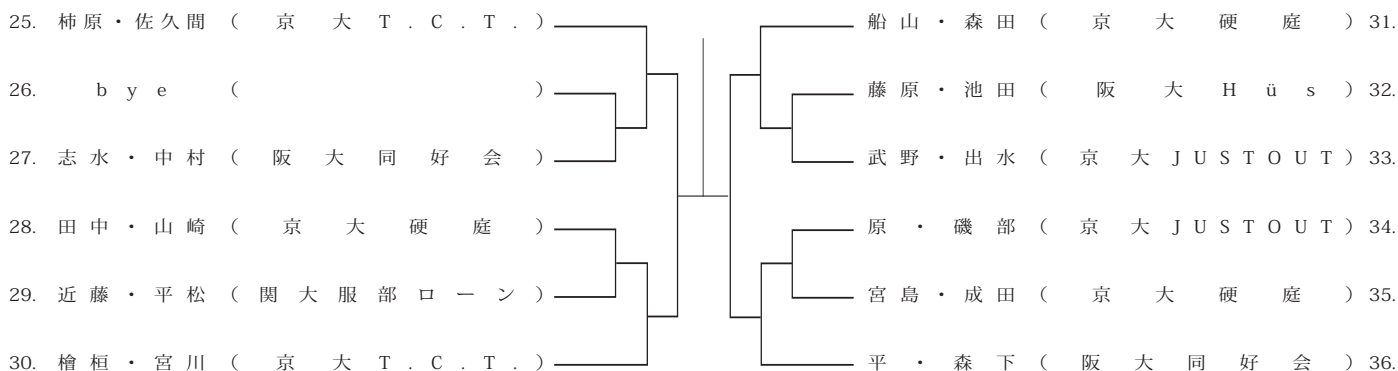

女子シングル A ランク

2/4 (水) 北村

A.M.8:30 エントリー

女子シングル B ランク

2/4 (火) 北村

A.M.8:30 エントリー

男子ダブルス A ランク①

2/9 (月) 北村

A.M 8:30 エントリー

2/10 (火) 北村

A.M 8:30 エントリー

男子ダブルス A ランク②

2 / 12 (木) 北村
A.M 8:30 エントリー

男子ダブルス B ランク

2/9 (月) 北村

A.M.8:30 エントリー

2/10 (火) 北村

A.M.8:30 エントリー

2/12 (木) 北村

A.M.8:30 エントリー

女子ダブルス A ランク

2/9 (月) 北村

A.M.8:30 エントリー

2/12 (木) 北村